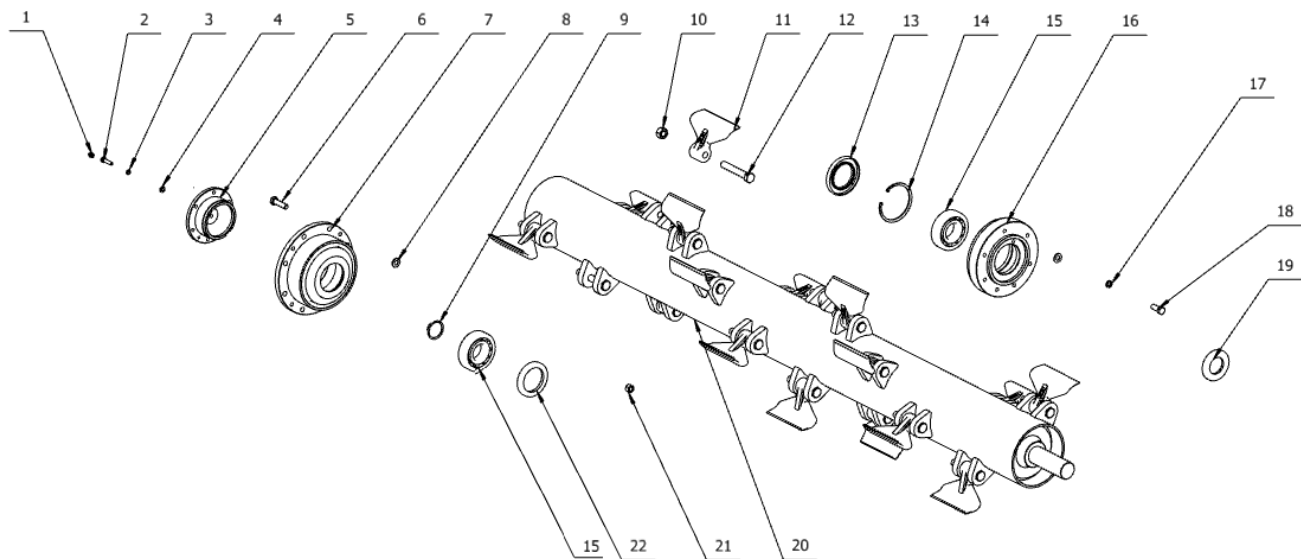

1	GB1152-M10X1	509010009		1
2	GB5783-M8x30	501011101		6
3	GB93-8	506030035		6
4	GB97.1-8	506010055		6
5	VM190.163-N	709880021		1
6	GB5783-M12x45	501011129		8
7	AGFR245-0000-11	709880011		1
8	GB97.1-12	506010057		15
9	GB894.1-45	506060323		1
10	DIN985-M16X1.5	503010740		20
11	EFAG140.103	702480120		20
12	EFAG140.190	702480173		20
13	CFW-65X100X10	510020439		1
14	GB893.1-100	506060199		1
15	GB281-1309	511024245		2
16	VM190.111-N	709820040		1
17	GB93-12	506030037		7
18	GB5783-M12x30	501011126		7
19	CFW-45X80X8	510020444		1
20	VM280.017B	814480228		1
21	DIN985-M12	503010763		8
22	CFW-65X90X10	510020626		1