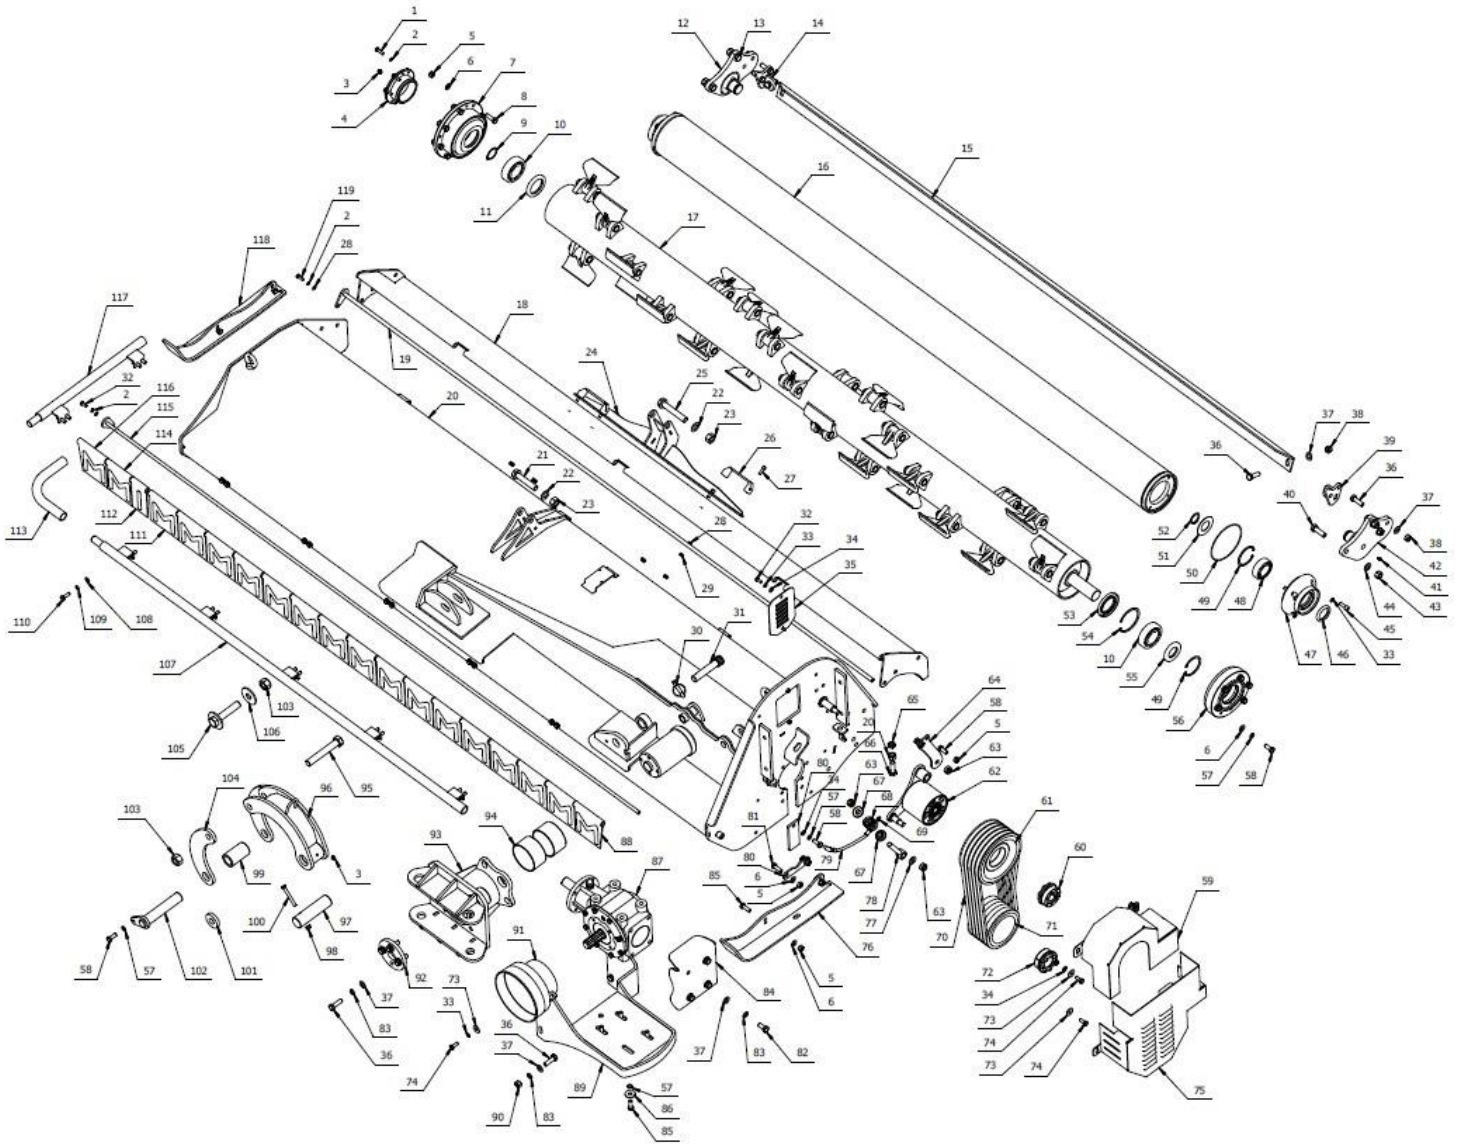

# AGFH280

1	GB5783-M8X30	501011101	6	
2	GB93-8	506030035	8	
3	JB7940.1-M10X1	509010009	3	
4	VM190.163-N	709880021	1	
5	DIN985-M12	503010763	16	
6	GB97.1-12	506010057	37	
7	AGFR245-0000-11	709880011	1	
8	GB5783-M12x40	501011128	8	
9	GB894.1-45	506060323	1	
10	GB288-21309-C	511011083	2	
11	CFW-65x90x10	510020626	1	
12	AGFH280-008-00	814570041	1	
13	GB5783-M16x45	501011159	2	
14	AGFH280-011-00	814570057	1	
15	AGFH280-000-03	714570086	1	
16	VM280.015	814480226	1	
17	AGFH280-DZZJ-PJ	814570079	1	
18	AGFH280-003-00	814570035	1	
19	AGZ-280.017-N	814570082	1	
20	AGFH280-001-00	814570007	1	
21	GB5782-M20x100	501010807	1	
22	GB97.1-20	506010061	4	
23	DIN985-M20	503010767	2	
24	AGFH280-014-00	814570064	1	
25	GB5782-M20x120	501010809	1	
26	RKH120-BS	705290212	2	
27	GB70.1-M8x25	505011416	4	
28	GB97.1-8	506010055	16	
29	DIN985-M8	503010761	8	
30	200.56.011	700080010	1	
31	AGFR245-0000-02	709880002	1	
32	GB5783-M8x20	501011099	3	
33	GB93-10	506030036	12	
34	GB97.1-10	506010056	5	
35	AGFR245-0000-03	709880003	1	
36	GB5783-M14x45	501011143	14	
37	GB97.1-14	506010058	18	
38	DIN985-M14	503010764	6	
39	AGFH280-012-00	814570060	1	
40	GB5783-M16x50	501011160	2	
41	JB7940.1-M6	509010007	2	
42	AGFH280-007-00	814570039	1	

### 割草机摆架总成