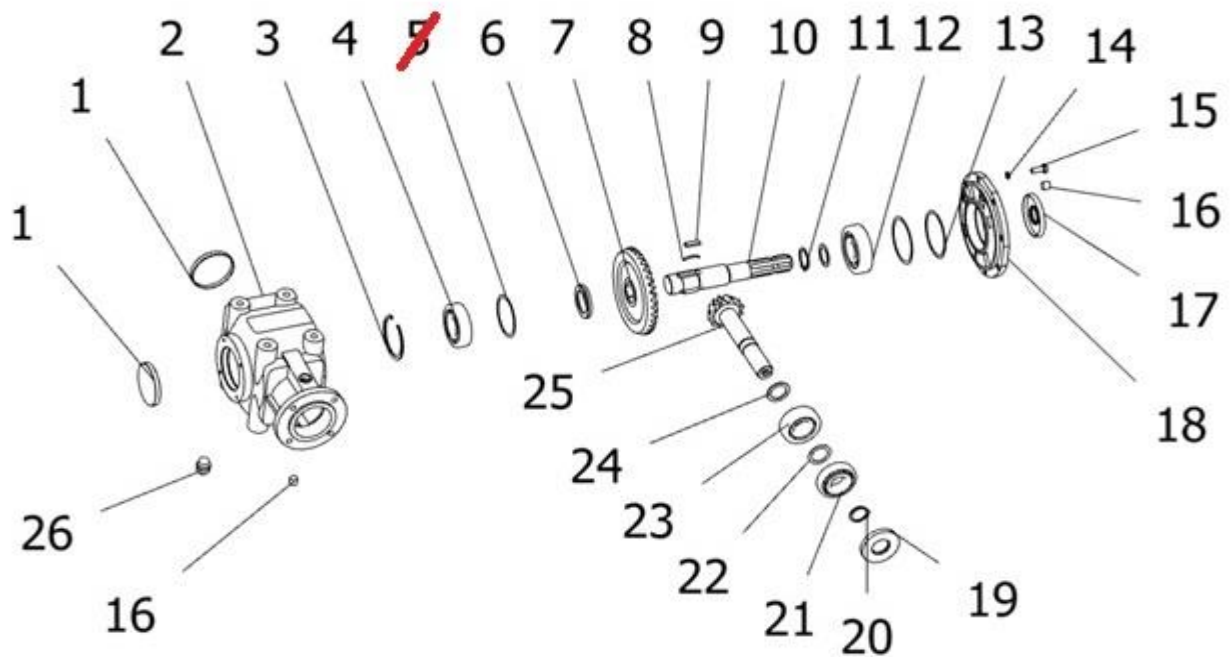

AGFH280 (AGFH280-030-00)

1	NFG-RCA-90X10	702650043	2	
2	AG20.01.C02	702480151	1	
3	GB893.1-90	506060195	1	
4	GB276-6308	511022655	1	
5	取消			
6	EFAG300-110-08	709510097	1	
7	AGFH280-030-01	714570077	1	
8	EFAG300-110-01	709510091	2	
9	EFAG300-110-02	709510092	2	
10	AGFH280-030-02	714570078	1	
11	GB894.1-42	506060322	1	
12	GB276-6407	511022680	1	
13	TZDP-100-89-0.4	702650042	2	
14	GB93-10	506030036	8	
15	GB5783-M10X25	501011112	8	
16	ZBT32001.3-ZG3/8-19"	516010003	3	
17	CFW-35X90X10	510020438	1	
18	AG20.01.C03	702480152	1